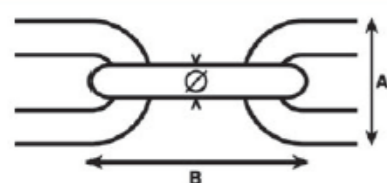

PALETTI MOBILI IN PVC COMPLETI DI BASE IN MOPLÉN E CEMENTO

MOVABLE PVC POLES COMPLETE WITH MOPLÉN AND CEMENT BASE

codice IW <i>IW code</i>	descrizione <i>description</i>	diametro (mm) <i>diameter (mm)</i>	altezza (mm) <i>height (mm)</i>	conf. <i>pack.</i>
PAP409BR	paletto / pole	40	900	1
PBP110	base / base	-	-	1

CATENA IN MOPLÉN BICOLORE (IN CONFEZIONE DA 25 METRI)

BICOLOR MOPLÉN CHAIN (PACKAGING: 25 METERS)

codice IW - <i>IW code</i>		Ø x A x B (mm)	colore / colour	conf. <i>pack.</i>
descrizione - <i>description</i>	anello di giunzione / <i>junction ring</i>			
catena / <i>chain</i>	anello di giunzione / <i>junction ring</i>			
CAP103BR	AGP103BR	5 x 20 x 30	bianco - rosso <i>white- red</i>	1
CAP104BR	AGP104BR	6 x 24 x 39		1
CAP105BR	AGP105BR	8 x 29 x 49		1
CAP103GN	AGP103GN	5 x 20 x 30	giallo-nero <i>yellow-black</i>	1
CAP104GN	AGP104GN	6 x 24 x 39		1
CAP105GN	AGP105GN	8 x 29 x 49		1

SPECCHI CONVESSI INFRANGIBILI (COMPLETI DI ATTACCO PER FISSAGGIO A PALO O A STAFFA)

SHATTERPROOF CONVEX MIRRORS (COMPLETE WITH ATTACHMENT FOR POLE OR BRACKET FIXING)

codice IW <i>IW code</i>	diametro (mm) <i>diameter (mm)</i>	conf. <i>pack.</i>
SPX9940	400	1
SPX9950	500	1
SPX9960	600	1
SPX9970	700	1